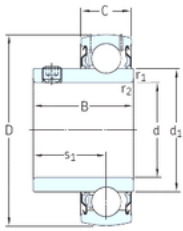

PFG BEARING LIMITED

YAT

25 mm x 52 mm x 27,2 mm skf yat205 bearing

Bearing No. yat205

Size	25x52x27.2 mm
Bore Diameter	25 mm
Outer Diameter	52 mm
Width	27,2 mm
d	25 mm
D	52 mm
B	27,2 mm
C	15 mm
d1	33,7 mm
r1 min.	0,6 mm
r2 min.	0,6 mm
s1	19,5 mm
Weight	0,14 Kg
Basic dynamic load rating (C)	14 kN
Basic static load rating (C0)	7,8 kN
Fatigue load limit (Pu)	0,335

yat205 Bearing 2D drawings and 3D CAD models